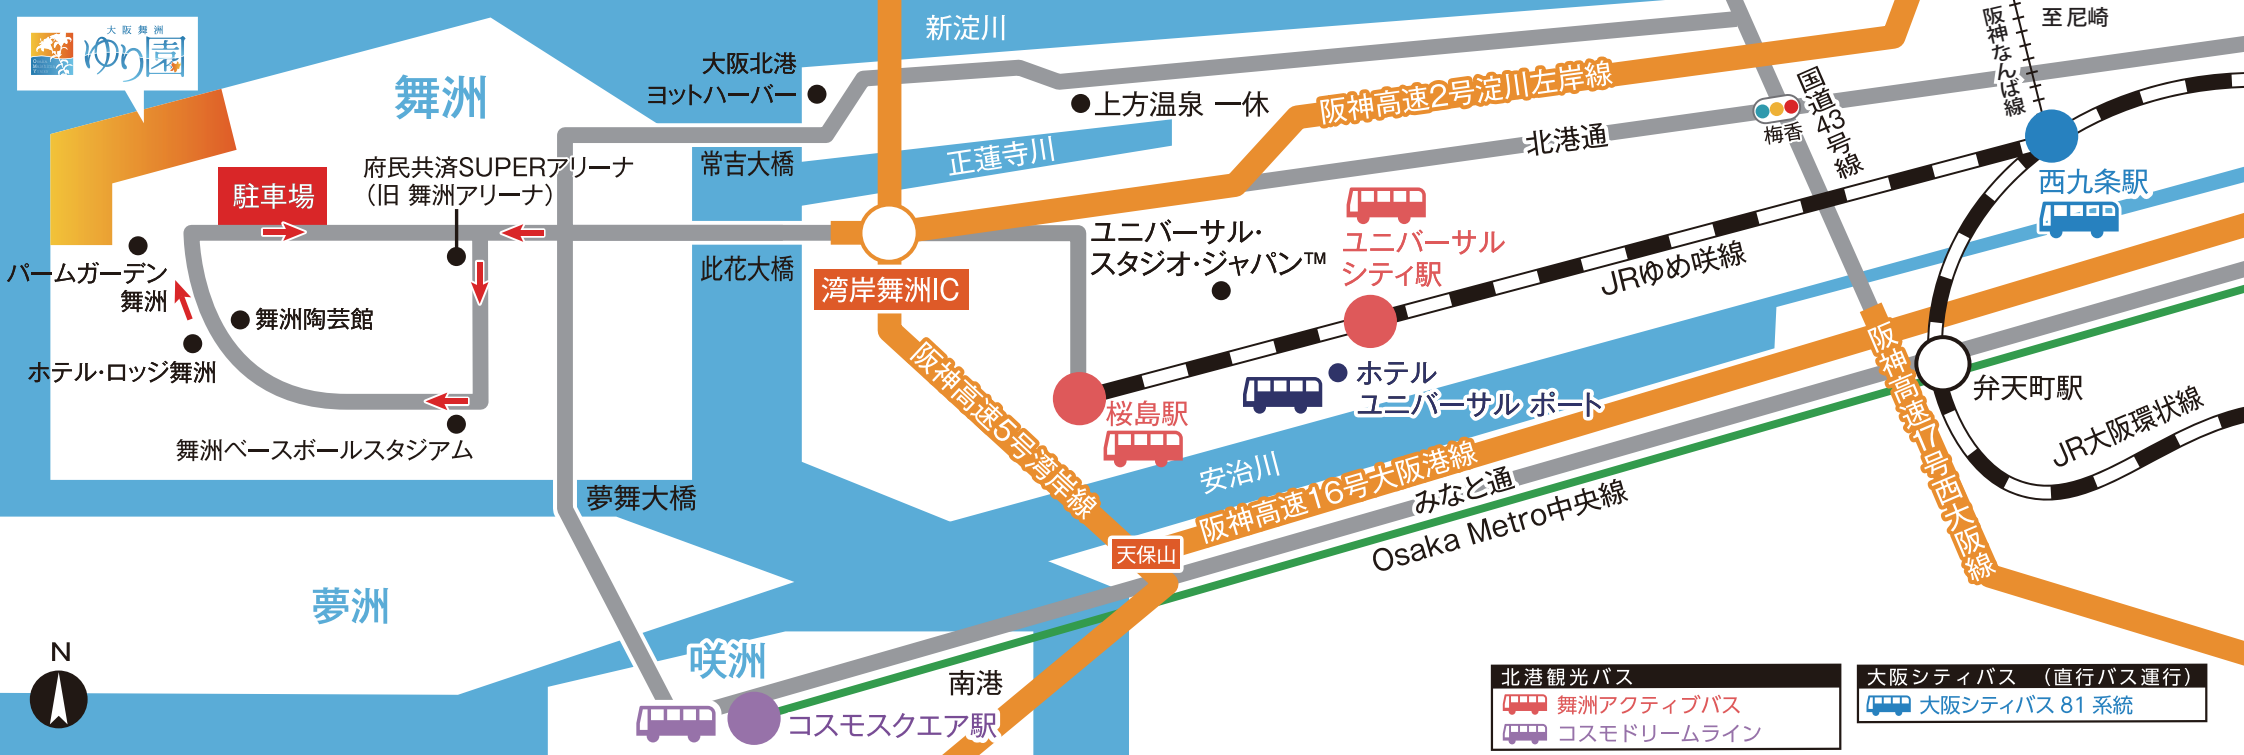

舞洲

北港観光バス
 舞洲アクティブバス
 コスモドリームライン

大阪シティバス (直行バス運行)
 大阪シティバス 81 系統