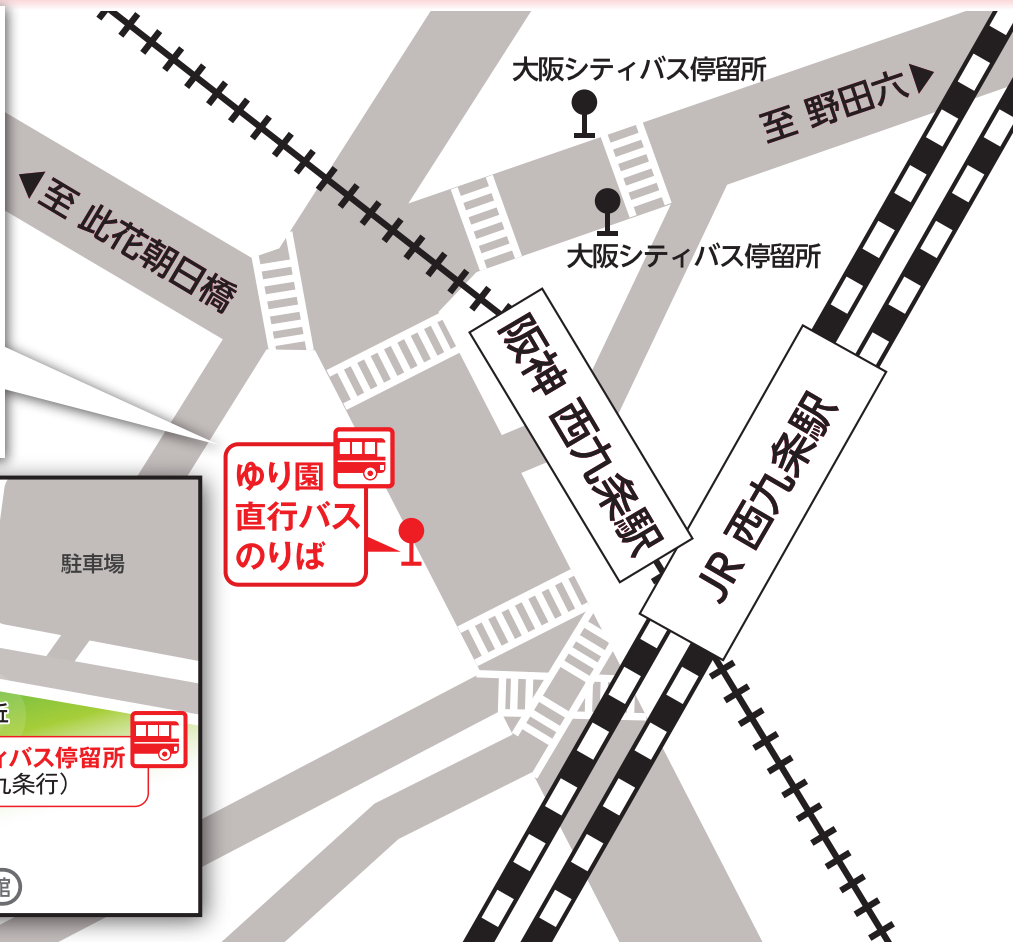

乗車時間  
約25分

西九条発

82号系統「高見1丁目」行と同じバス停「すき家」さんの前の乗り場です。

ゆり園直行バス時刻表

〈運行日〉2018年6月1日(金)～7月1日(日)まで

西九条発

舞洲スポーツアイランド行き

時刻	平日ダイヤ	時刻	土曜ダイヤ	時刻	休日ダイヤ
08		08 50		08 55	
09	25 55	09 30		09 30	
10	25 55	10 00 40		10 00 20 40	
11	10 45	11 15 47		11 15 35	
12	30	12 40		12 00 45	
13	30	13 40		13 45	
14	30	14 40		14 50	
15		15		15	
16		16		16	
17		17		17	
18		18		18	
19		19		19	

舞洲スポーツアイランド発

西九条行き

時刻	平日ダイヤ	時刻	土曜ダイヤ	時刻	休日ダイヤ
08		08		08	
09		09		09	
10		10		10	
11	05 25 45	11 10 45		11 10 45	
12	15 35 54	12 17 30 45		12 10 35 55	
13	10 50	13 14 44		13 15 55	
14	10 50	14 13 43		14 15 35	
15	20 50	15 13 43		15 10 45	
16	20 50	16 13 43		16 15 50	
17	15	17 15 50		17 10 35	
18	(30)	18 35		18 05	
19	(40)	19 40		19 05 40	

○付の  
18:30発 19:40発は  
金曜日のみ運行